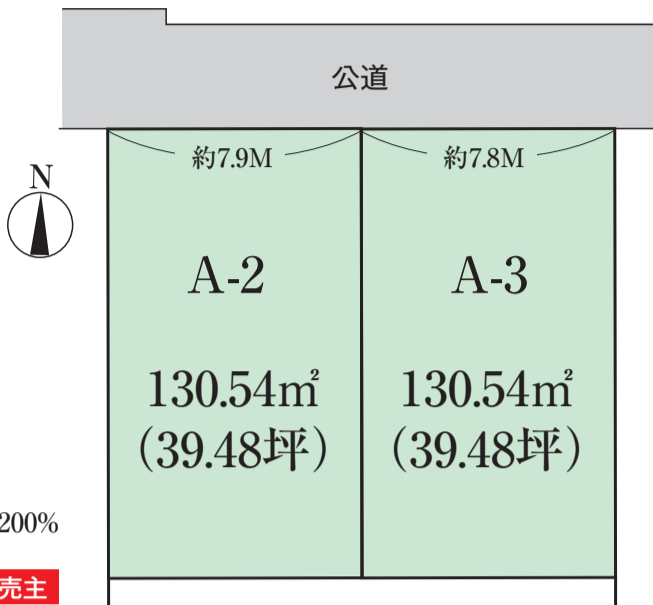

01 売地
董平

各 **2,750**万円

- ◆交通/東海道線「平塚」駅 徒歩16分
- ◆所在/平塚市董平
- ◆土地/各130.54㎡(39.48坪)
- ◆地目/更地
- ◆用途/第1種中高層住専
- ◆建ぺい率/60% ◆容積率/200%
- ◆現況/古家有
- ※全3区画今回販売2区画

- ★当社分譲地! 更地になりました!
- ★売主につき仲介手数料不要
- ★閑静な住宅地
- ★花水小学校区内