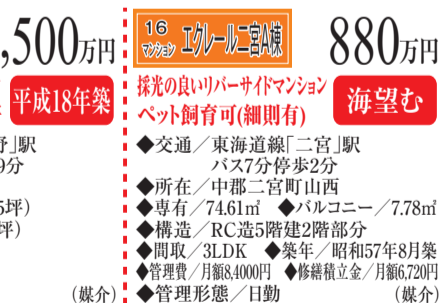

- ★海まで徒歩2分
- ★釣りやマリンスポーツ好きの方にオススメ
- オーナーチェンジ
- 駅徒歩7分
- 全居室南向き

08 売地 **月京**

1,290万円

- ◆交通/東海道線「二宮」駅 バス17分徒歩5分
- ◆所在/中郡大磯町月京
- ◆土地/239.37㎡(72.40坪)
- ◆地目/宅地
- ◆都市計画/市街化調整区域(第1種低層住専に準ずる)
- ◆建ぺい率/50% ◆容積率/100%
- ◆現況/古家有 (媒介)

- 南道路の整形地
- 敷地広々72坪
- 土地広々72坪

09 売地 **河内**

1,290万円

- ◆交通/東海道線「平塚」駅 バス14分徒歩9分
- ◆所在/平塚市河内
- ◆土地/135.34㎡(40.94坪)
- ◆地目/宅地
- ◆用途/第1種中高層住専
- ◆建ぺい率/60% ◆容積率/200%
- ◆現況/更地 (媒介)

- 土地40坪の平坦地
- 建築条件なし
- 閑静な住宅地

10 売地 **上吉沢**

1,480万円

- ◆交通/東海道線「平塚」駅 バス7分徒歩5分
- ◆所在/平塚市上吉沢
- ◆土地/163.40㎡(49.42坪)・100㎡(30.25坪)
- ◆地目/宅地・雑種地
- ◆都市計画/市街化調整区域(第1種低層住専に準ずる)
- ◆建ぺい率/50% ◆容積率/100%
- ◆現況/更地 (媒介)

- 100㎡の雑種地付
- 家庭菜園・駐車場等用途いろいろ
- 南西・北西角地

11 売地 **田村6丁目**