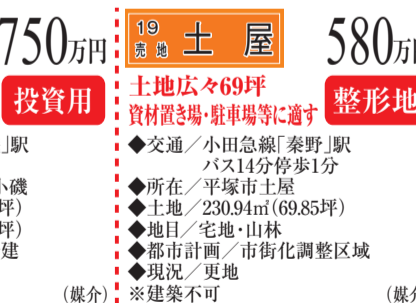

- 南道路の整形地
- 敷地広々72坪
- 土地広々72坪

09 売地 **河内**

1,290万円

- ◆交通/東海道線「平塚」駅 バス14分徒歩9分
- ◆所在/平塚市河内
- ◆土地/135.34㎡(40.94坪)
- ◆地目/宅地
- ◆用途/第1種中高層住専
- ◆建ぺい率/60% ◆容積率/200%
- ◆現況/更地 (媒介)

- 土地40坪の平坦地
- 建築条件なし
- 閑静な住宅地

10 売地 **上吉沢**

1,480万円

- ◆交通/東海道線「平塚」駅 バス7分徒歩5分
- ◆所在/平塚市上吉沢
- ◆土地/163.40㎡(49.42坪)・100㎡(30.25坪)
- ◆地目/宅地・雑種地
- ◆都市計画/市街化調整区域(第1種低層住専に準ずる)
- ◆建ぺい率/50% ◆容積率/100%
- ◆現況/更地 (媒介)

- 100㎡の雑種地付
- 家庭菜園・駐車場等用途いろいろ
- 南西・北西角地

11 売地 **田村6丁目**

1,480万円

- ◆交通/東海道線「平塚」駅 徒歩7分
- ◆所在/平塚市田村6丁目
- ◆土地/198.99㎡(60.19坪)
- ◆地目/宅地・畑・田
- ◆用途/第1種住居地域
- ◆建ぺい率/60% ◆容積率/200%
- ◆現況/更地 (媒介)

- 間口約22.6m×8.6m公道面
- 商業施設充実な好立地です!
- 土地広々60坪

12 売地 **東中原**

各 **1,770**万円

- ◆交通/東海道線「平塚」駅 バス12分徒歩6分
- ◆所在/平塚市東中原2丁目
- ◆土地/114.78㎡(34.72坪)~114.92㎡(34.76坪)
- ◆地目/宅地 ◆用途/第1種中高層住専
- ◆建ぺい率/60% ◆容積率/200%
- ◆現況/更地
- ※全5区画今回販売2区画 (媒介)

- 全5区画の分譲地
- 土地34坪の整形地
- 建築条件なし

13 売地 **東小磯**

2,980万円

- ◆交通/東海道線「大磯」駅 徒歩10分
- ◆所在/中郡大磯町東小磯
- ◆土地/215.94㎡(65.32坪)
- ◆地目/宅地 ◆用途/第1種住居地域
- ◆建ぺい率/60% ◆容積率/200%
- ◆現況/古家有
- ※セットバック約9.6㎡要 (媒介)

- 土地広々65坪の整形地
- 風情ある大磯駅徒歩圏の立地です!
- 駅徒歩10分