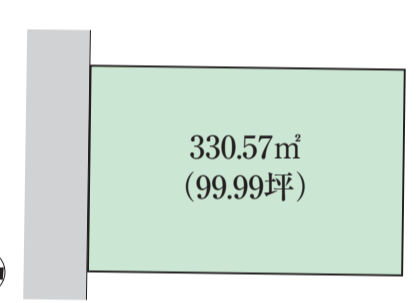

01 売地
董平

各 **2,750**万円

- ◆交通/東海道線「平塚」駅 徒歩16分
- ◆所在/平塚市董平
- ◆土地/各130.54㎡(39.48坪)
- ◆地目/更地
- ◆用途/第1種中高層住専
- ◆建ぺい率/60% ◆容積率/200%
- ◆現況/古家有
- ※全3区画今回販売2区画

- ★当社分譲地! 更地になりました!
- ★売主につき仲介手数料不要
- ★閑静な住宅地
- ★花水小学校区内

一括売
相談可

02 中古一戸建 **西小磯**

8,600万円

- ◆交通/東海道線「大磯」駅 徒歩23分
- ◆所在/中郡大磯町西小磯
- ◆土地/646㎡(195.41坪)
- ◆建物/225.89㎡(68.33坪)
- ◆構造/木・鉄骨造地下1階付平屋建
- ◆間取/4LDK+ミニキッチン+茶室
- ◆築年/昭和63年1月築 (媒介)

- ★滋賀県長浜の余呉型古民家(明治元年築)を昭和63年に移築!
- ★暖かのあるリビング 広々30帖以上
- ★茶室に囲炉裏と床暖房有
- 風情ある古民家
- 相模湾一望

03 中古一戸建 **めぐみが丘**

2,750万円

- ◆交通/東海道線「平塚」駅 バス26分徒歩1分
- ◆所在/平塚市めぐみが丘2丁目
- ◆土地/206.43㎡(62.44坪)
- ◆建物/106.40㎡(32.18坪)
- ◆構造/木造2階建
- ◆間取/4LDK
- ◆築年/平成18年8月 (媒介)

- ★閑静な湘南めぐみが丘分譲地内
- ★土地広々62坪の整形地
- ★カースペース広々
- 土地62坪

04 中古一戸建 **片岡**

1,080万円

- ◆交通/東海道線「平塚」駅 バス18分徒歩5分
- ◆所在/平塚市片岡
- ◆土地/133.00㎡(40.23坪)
- ◆建物/102.41㎡(30.97坪)
- ◆構造/木造2階建
- ◆間取/4LDK
- ◆築年/平成2年2月 (媒介)

- ★全室南向きで陽当りサンサン!
- ★全室6帖以上の4LDK
- ★小屋裏収納大変広いので居室として利用可能です!
- 南道路
- 諸条件相談可

05 売地 **西小磯**

4,600万円

- ◆交通/東海道線「大磯」駅 徒歩16分
- ◆所在/中郡大磯町西小磯
- ◆土地/330.57㎡(99.99坪)
- ◆地目/宅地
- ◆用途/第1種低層住専
- ◆建ぺい率/50% ◆容積率/100%
- ◆現況/古家有 (媒介)

- ★駅まで平坦徒歩16分!
- ★敷地約100坪!
- ★ガーデンニングし放題!
- 整形地
- 閑静な住宅地

06 売店舗 **本厚木**

1,780万円

- ◆交通/小田急線「本厚木」駅 徒歩21分
- ◆所在/厚木市水引2丁目
- ◆土地/83.98㎡(25.40坪)
- ◆建物/98.32㎡(29.74坪)
- ◆構造/木造2階建
- ◆築年/平成11年5月 (媒介)

- ★412号線沿いの店舗です
- ★大通りに面し、視認性の高い立地!
- 価格変更
- 売店舗

07 中古一戸建 **大磯**

1,080万円

- ◆交通/東海道線「大磯」駅 徒歩7分
- ◆所在/中郡大磯町大磯
- ◆土地/117.05㎡(35.40坪)
- ◆建物/106.30㎡(32.15坪)
- ◆構造/木造2階建
- ◆間取/4DK+納戸
- ◆築年/昭和61年7月現在賃貸中 (媒介)

- ★海まで徒歩2分
- ★釣りやマリンスポーツ好きの方にオススメ
- オーナーチェンジ
- 駅徒歩7分
- 全居室南向き

08 売地 **月京**

1,290万円

- ◆交通/東海道線「二宮」駅 バス17分徒歩5分
- ◆所在/中郡大磯町月京
- ◆土地/239.37㎡(72.40坪)
- ◆地目/宅地
- ◆都市計画/市街化調整区域(第1種低層住専に準ずる)
- ◆建ぺい率/50% ◆容積率/100%
- ◆現況/古家有 (媒介)

- 南道路の整形地
- 敷地広々72坪
- 土地広々72坪

09 売地 **河内**

1,290万円

- ◆交通/東海道線「平塚」駅 バス14分徒歩9分
- ◆所在/平塚市河内
- ◆土地/135.34㎡(40.94坪)
- ◆地目/宅地
- ◆用途/第1種中高層住専
- ◆建ぺい率/60% ◆容積率/200%
- ◆現況/更地 (媒介)

- 土地40坪の平坦地
- 建築条件なし
- 閑静な住宅地

10 売地 **上吉沢**

1,480万円